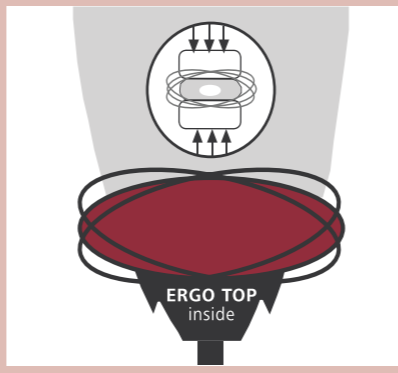

Die Technik

Optional:
ERGO-TOP jederzeit abstellbar durch einen speziellen Feststell-Hebel

MULTIFUNKTIONS-ARMLEHNEN (AL 002)

- angenehme Softpad-Auflage
- höhenverstellbar
- schwenkbar
- Breite erweiterbar
- tiefenverstellbar

Wahlweise:
Armlehnen nur höhenverstellbar oder Multifunktionsarmlehnen
LORDOSENSTÜTZE in der Tiefe bis 3,5 cm verstellbar nur FG 2050 / FG 2060

Normale Sitzhaltung auf guten, aber konventionellen Bürodrehstühlen (ohne Kontakt zur Rückenlehne) :

Ein Rundrücken bildet sich, eine Muskelaktivität findet kaum statt, die Bandscheiben verhärten. Rückenleiden sind so vorprogrammiert.

Die Evolution des Bewegten Sitzens

Ergonomische Sitzhaltung mit ERGO TOP: Das Becken kippt automatisch nach vorne, die Haltung bleibt aufrecht - auch ohne Kontakt zur Lehne.