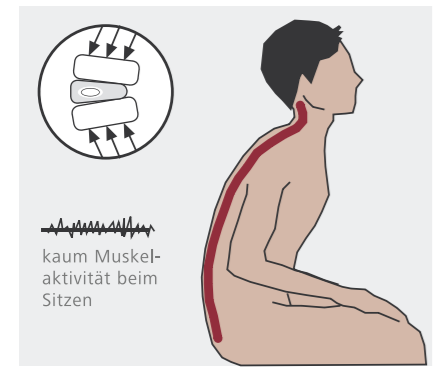

- > patentierte ERGO TOP® - Technologie - rundum bewegliche Sitzfläche
- > Fixierung der ERGO TOP® - Technologie
- > Sitztiefenverstellung
- > seitliche Federkraftverstellung von 45 – 120 kg
- > Punkt-Synchron-Mechanik
- > Rückenlehne höhenverstellbar
- > Arretierung der Rückenlehne möglich

Die Technik

Optional:
ERGO-TOP jederzeit abstellbar durch einen speziellen Feststell-Hebel

MULTIFUNKTIONS-ARMLEHNEN (AL 002)

- angenehme Softpad-Auflage
- höhenverstellbar
- schwenkbar
- Breite erweiterbar
- tiefenverstellbar

Wahlweise:
Armlehnen nur höhenverstellbar oder Multifunktionsarmlehnen
LORDOSENSTÜTZE in der Tiefe bis 3,5 cm verstellbar nur FG 2050 / FG 2060

Normale Sitzhaltung auf guten, aber konventionellen Bürodrehstühlen (ohne Kontakt zur Rückenlehne) :

Ein Rundrücken bildet sich, eine Muskelaktivität findet kaum statt, die Bandscheiben verhärten. Rückenleiden sind so vorprogrammiert.

Die Evolution des Bewegten Sitzens

Ergonomische Sitzhaltung mit ERGO TOP: Das Becken kippt automatisch nach vorne, die Haltung bleibt aufrecht - auch ohne Kontakt zur Lehne.