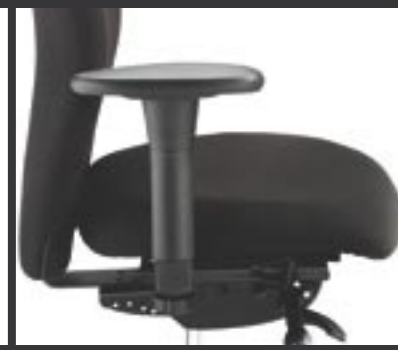

FIGO®

Nie mehr starres Sitzen. Der FIGO® mit ERGO TOP®-Technologie ist viel mehr als ein Drehstuhl: Er ist ein Trainingsgerät für den Rücken, der »bewegtes Sitzen« erst möglich macht.

Die Ausstattungsmöglichkeiten

- > patentierte ERGO TOP® - Technologie - rundum bewegliche Sitzfläche
- > Fixierung der ERGO TOP® - Technologie
- > Sitztiefenverstellung
- > seitliche Federkraftverstellung von 45 – 120 kg
- > Punkt-Synchron-Mechanik
- > Rückenlehne höhenverstellbar
- > Arretierung der Rückenlehne möglich

Die Technik

Optional:
ERGO-TOP jederzeit abstellbar durch einen speziellen Feststell-Hebel

MULTIFUNKTIONS-ARMLEHNEN (AL 002)

- angenehme Softpad-Auflage
- höhenverstellbar
- schwenkbar
- Breite erweiterbar
- tiefenverstellbar

Allseits bewegliche Sitzfläche: Die Bandscheiben bleiben elastisch, werden durch die leichte Bewegung ständig mit Nährstoffen versorgt.

Das Ergebnis mit ERGO TOP: Ein starker gut trainierter Rücken ohne Schmerzen.